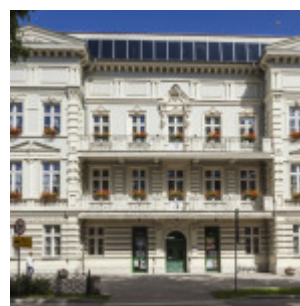

Szkoła Artystyczna